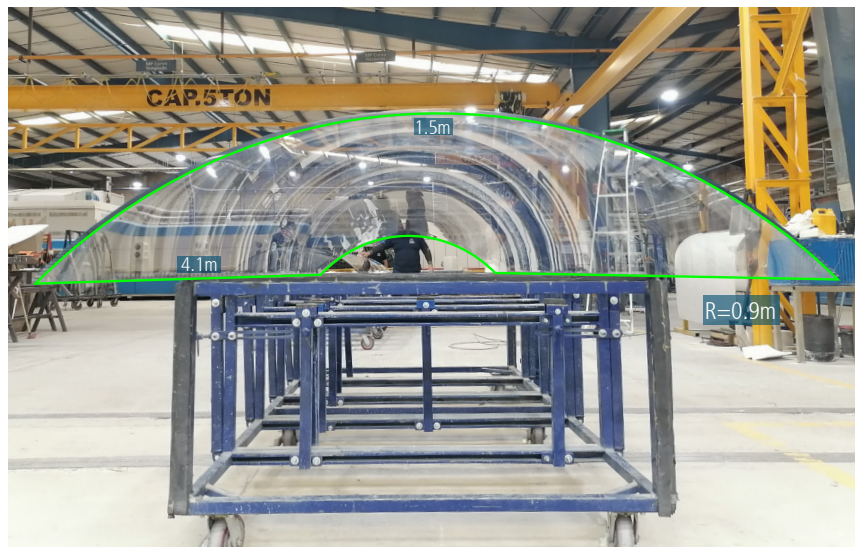

## Composición del Cristal

-Plano y Curvo-

Pieza más grande de la obra:

2.5m x 4.1m