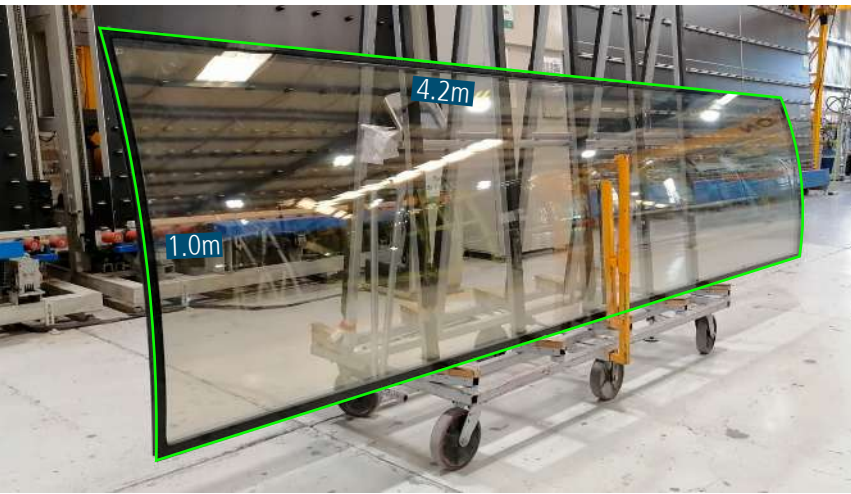

Jefferson Health

Lugar	Philadelphia, PA
Arquitecto	ENNEAD Archs
Cliente	Interpane New Hudson Facades
Año	2020- 22
Low E	Stopray Vision 50T SN 68 Ultraclear
Radio	19m, 4.0m y 5.0m

Pieza más grande la obra:

1.9m x 5.6m

Composición del Cristal

FACHADA

PODIUM

GUADALAJARA

Tel: 01 (33) 3342 5172 al 78
E-mail: ventasgdl@cristacurva.com

CDMX

Tel: 01 (55) 2453 2846
E-mail: ventasdf@cristacurva.com