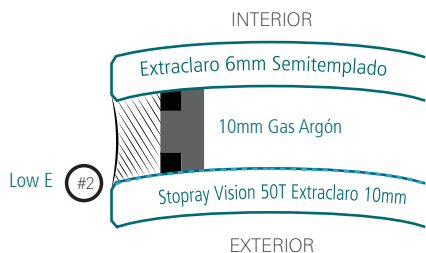

Jefferson Health

Lugar	Philadelphia, PA
Arquitecto	ENNEAD Archs
Cliente	Interpane New Hudson Facades
Año	2020- 22
Low E	Stopray Vision 50T SN 68 Ultraclear
Radio	19m, 4.0m y 5.0m

Pieza más grande la obra:

1.9m x 5.6m

Composición del Cristal

FACHADA

PODIUM

GUADALAJARA

Tel: 01 (33) 3342 5172 al 78
E-mail: ventasgdl@cristacurva.com

CDMX

Tel: 01 (55) 2453 2846
E-mail: ventasdf@cristacurva.com