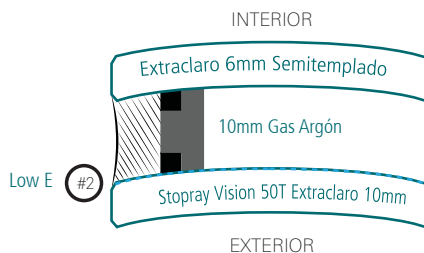

Jefferson Health

Lugar	Philadelphia, PA
Arquitecto	ENNEAD Archs
Cliente	Interpane New Hudson Facades
Año	2020- 22
Low E	Stopray Vision 50T SN 68 Ultraclear
Radio	19m, 4.0m y 5.0m

Pieza más grande la obra:

1.9m x 5.6m

Composición del Cristal

FACHADA

PODIUM

GUADALAJARA

Tel: 01 (33) 3342 5172 al 78
E-mail: ventasgdl@cristacurva.com

CDMX

Tel: 01 (55) 2453 2846
E-mail: ventasdf@cristacurva.com