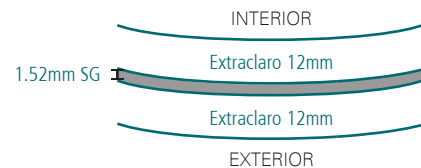

## Sea Glass Carousel

<b>Lugar</b>	New York City, NY
<b>Arquitecto</b>	WXY Studio
<b>Cliente</b>	Show Canada Ind.
<b>Año</b>	2013
<b>Radio</b>	13.6m, 10.3m, 7.1m, 4.9m y 1.8m

## Composición del Cristal

### MUROS DE CRISTAL

Pieza más grande de la obra  
2.3m x 3.6m