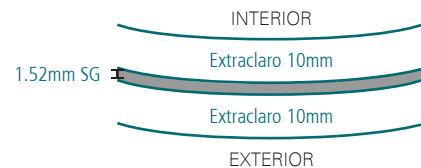

## Sea Glass Carousel

<b>Lugar</b>	New York City, NY
<b>Arquitecto</b>	WXY Studio
<b>Cliente</b>	Show Canada Ind.
<b>Año</b>	2013
<b>Radio</b>	13.6m, 10.3m, 7.1m, 4.9m y 1.8m

## Composición del Cristal

### MUROS DE CRISTAL

Pieza más grande de la obra  
2.3m x 3.6m