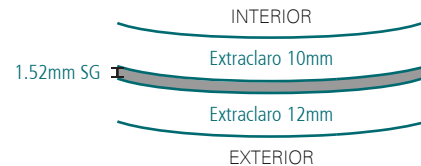

## Sea Glass Carousel

<b>Lugar</b>	New York City, NY
<b>Arquitecto</b>	WXY Studio
<b>Cliente</b>	Show Canada Ind.
<b>Año</b>	2013
<b>Radio</b>	13.6m, 10.3m, 7.1m, 4.9m y 1.8m

## Composición del Cristal

### MUROS DE CRISTAL

Pieza más grande de la obra  
2.3m x 3.6m