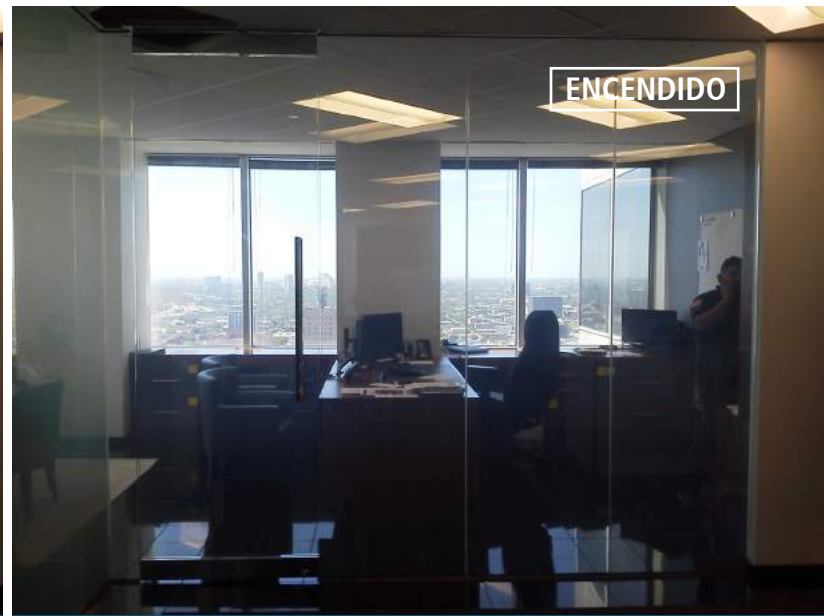

Por favor contacte a nuestro Equipo de Ventas para cualquier duda o requerimiento.

Contacto:

Guadalajara
ventasgdl@criscurva.com
01 (33) 3342 5172 al 78

CDMX
ventasdf@criscurva.com
01 (55) 2453 2846

www.criscurva.com