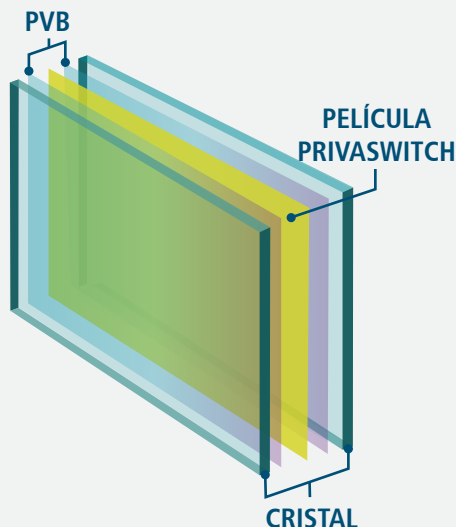

Creanza®
PrivaSwitch

Cristal decorativo de privacidad controlable, consta de un vidrio laminado con una película LCD que se vuelve transparente u opaca, creando un panel de cristal capaz de permitir u obstruir la visibilidad hacia el interior del espacio con tan solo accionar un apagador.

Un cristal innovador que provee Privacidad, Seguridad, Diseño y Funcionalidad.

Limitaciones de Tamaño

Composición

Posibilidades de Fabricación

- Todos los colores de cristal
- 6mm a 19mm
- Plano
- Curvo
- Low E
- Barrenos y Resaques
- Acabado de cantos
- Templado
- Confortek® (unidad doble)

Notas Cristal Laminado:

Espesor de cristal:
Min: 6mm + 6mm
Max: 100mm

Voltaje de Operación:
110 volts A.C.

Consumo Eléctrico:
3.5-5 w/m²

Transmisión de Luz:
75% (Encendido) 50% (Apagado)

Efecto Niebla:
5% (Encendido) 95% (Apagado)

Tiempo de Respuesta:
0.02 segundos

Notas Confortek®:

Espesor de Cristal :
Min: 1/4" + 1/4"

Disponibles Unidades
Confortek® Triples

Por favor contacte a nuestro Equipo de Ventas para cualquier duda o requerimiento.