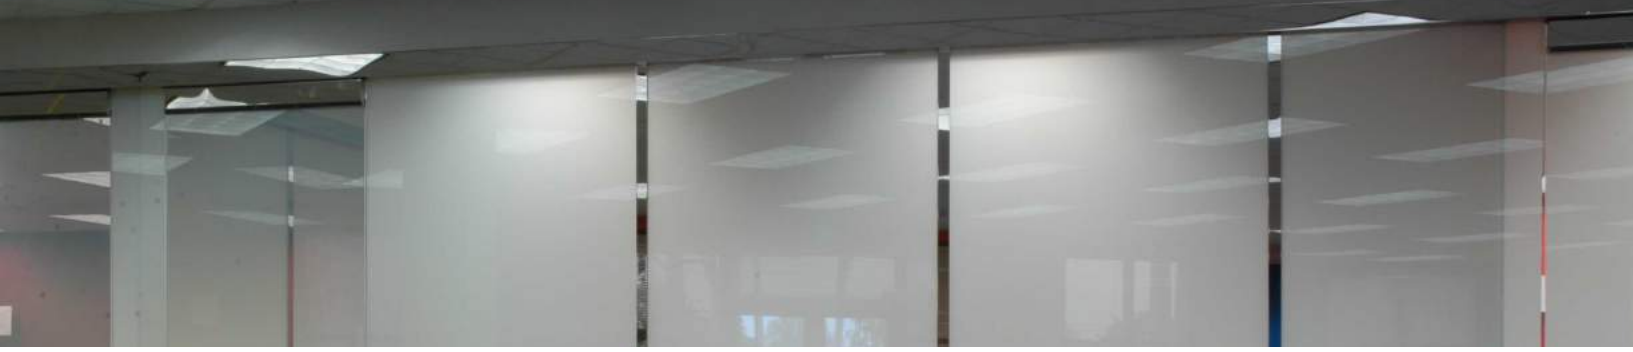

Por favor contacte a nuestro Equipo de Ventas para cualquier duda o requerimiento.

Contacto:

Guadalajara
ventasgdl@criscurva.com
01 (33) 3342 5172 al 78

CDMX
ventasdf@criscurva.com
01 (55) 2453 2846

www.criscurva.com