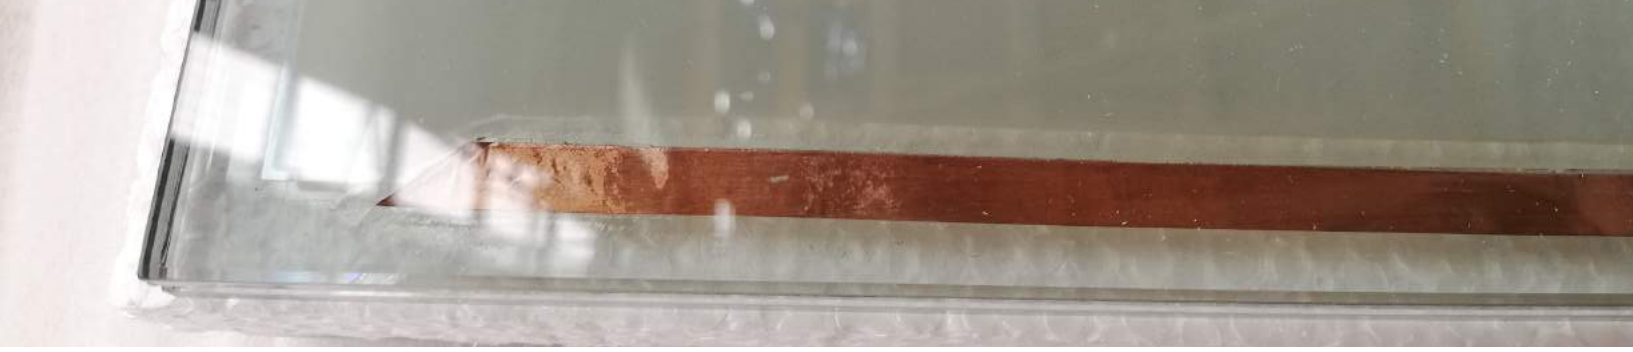

Creanza®
PrivaSwitch

Cristal decorativo de privacidad controlable, consta de un vidrio laminado con una película LCD que se vuelve transparente u opaca, creando un panel de cristal capaz de permitir u obstruir la visibilidad hacia el interior del espacio con tan solo accionar un apagador.

Un cristal innovador que provee Privacidad, Seguridad, Diseño y Funcionalidad.

Limitaciones de Tamaño

Composición

Posibilidades de Fabricación

- Todos los colores de cristal
- 6mm a 19mm
- Plano
- Curvo
- Low E
- Barrenos y Resaques
- Acabado de cantos
- Templado
- Confortek® (unidad doble)

Notas Cristal Laminado:

Espesor de cristal:
Min: 6mm + 6mm
Max: 100mm

Voltaje de Operación:
110 volts A.C.

Consumo Eléctrico:
3.5-5 w/m²

Transmisión de Luz:
75% (Encendido) 50% (Apagado)

Efecto Niebla:
5% (Encendido) 95% (Apagado)

Tiempo de Respuesta:
0.02 segundos

Notas Confortek®:

Espesor de Cristal :
Min: 1/4" + 1/4"

Disponibles Unidades
Confortek® Triples

Por favor contacte a nuestro Equipo de Ventas para cualquier duda o requerimiento.