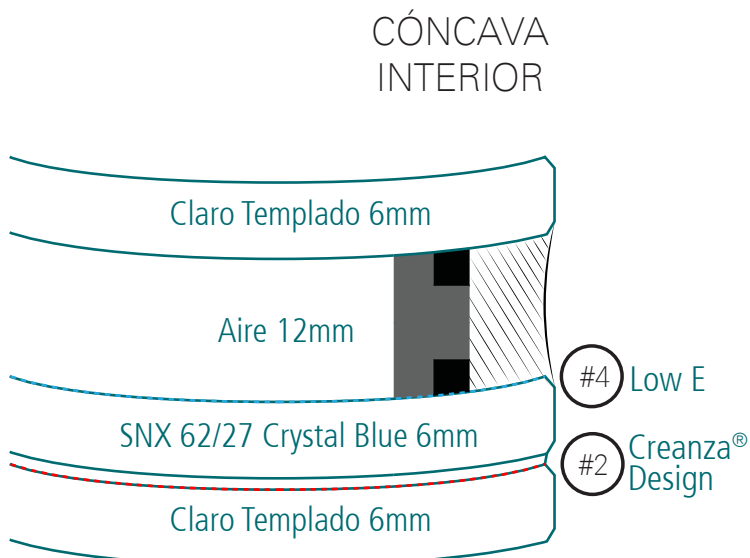

Valley Children's Healthcare

Lugar	Bakersfield, CA
Arquitecto	SmithGroup JJR
Cliente	Walters and Wolf
Año	2017
Radio	4.52 y 4.57m
Low E	SNX 62/27 Crystal Blue

Composiciones del Cristal

CONVEXA EXTERIOR

Pieza más grande de la obra:

92" x 135"