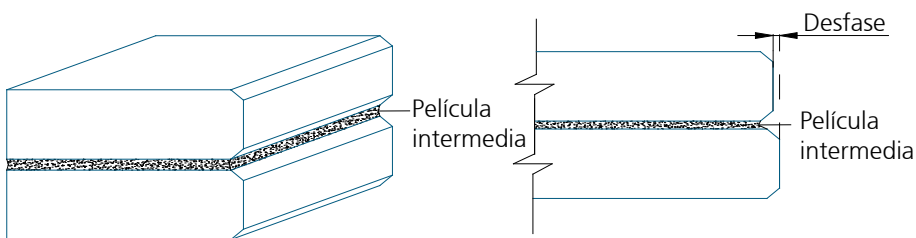

Desarrollamos este acabado en los cantos pulidos de cristales laminados recocidos, para conseguir cantos pulidos perfectamente alineados con apariencia prácticamente de cristal monolítico.

Canto Pulido Brillante

Canto Premium

hasta 1100 kg

Acabado
Extra brillante

85mm

3300 x 6100mm*
*Medida sujeta a espesores

Apariencia
de Monolítico