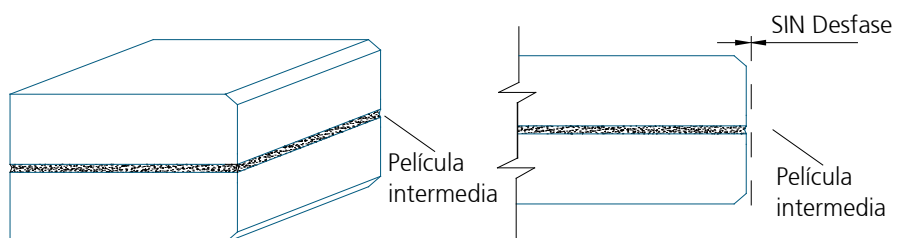

Desarrollamos este acabado en los cantos pulidos de cristales laminados recocidos, para conseguir cantos pulidos perfectamente alineados con apariencia prácticamente de cristal monolítico.

Canto Pulido Brillante

Canto Premium

hasta 1100 kg

Acabado
Extra brillante

85mm

3300 x 6100mm*
*Medida sujeta a espesores

Apariencia
de Monolítico