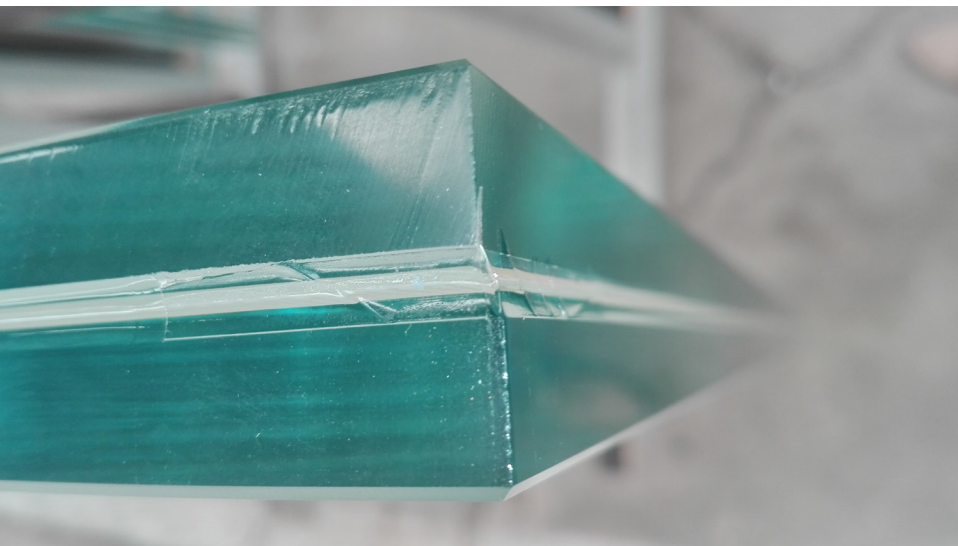

Desarrollamos este acabado en los cantos pulidos de cristales laminados recocidos, para conseguir cantos pulidos perfectamente alineados con apariencia prácticamente de cristal monolítico.

Canto Pulido Brillante

Canto Premium

hasta 1100 kg

Acabado
Extra brillante

85mm

3300 x 6100mm*
*Medida sujeta a espesores

Apariencia
de Monolítico